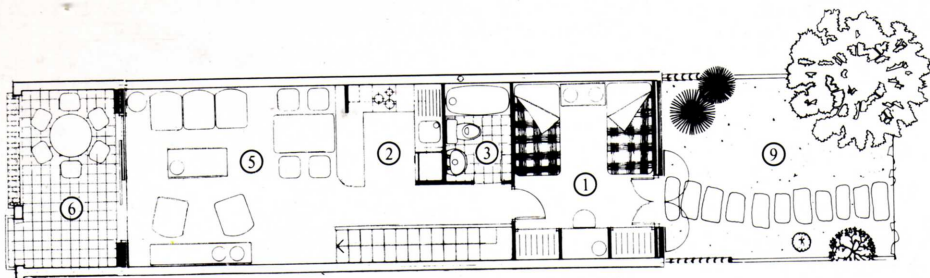

VAN GOGH A

- ① Sovrum
- ② Kök
- ③ Bad
- ④ Tvätt/Förråd
- ⑤ Vardagsrum
- ⑥ Terrass
- ⑦ Entré
- ⑧ Garage
- ⑨ Trädgård
- ⑩ Disponibelt

Bostadsyta: 70 m² Garage: 21 m² Terrass: 9 m² Byggyta: 100 m²