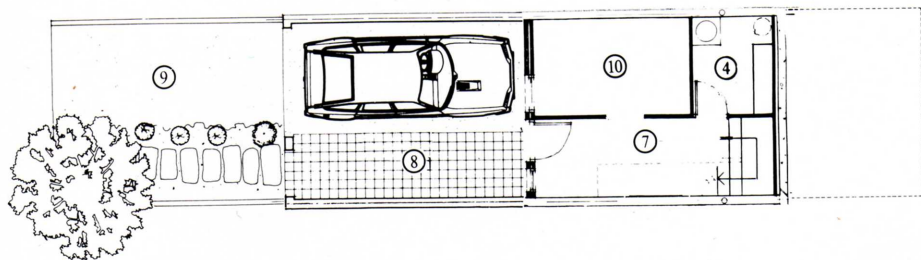

VAN GOGH A

- ① Sovrum
- ② Kök
- ③ Bad
- ④ Tvätt/Förråd
- ⑤ Vardagsrum
- ⑥ Terrass
- ⑦ Entré
- ⑧ Garage
- ⑨ Trädgård
- ⑩ Disponibelt

Bostadsyta: 70 m² Garage: 21 m² Terrass: 9 m² Byggyta: 100 m²