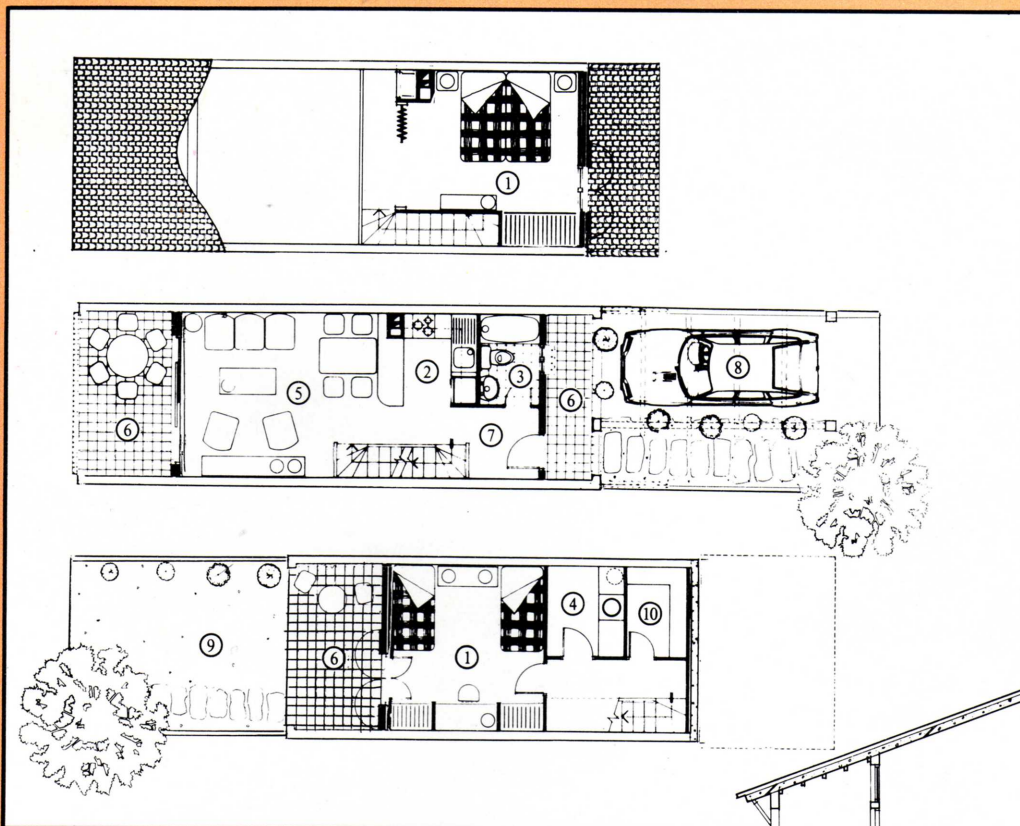

MONET B

- ① Sovrum
- ② Kök
- ③ Bad
- ④ Tvätt
- ⑤ Vardagsrum
- ⑥ Terrass
- ⑦ Entré
- ⑧ Carport
- ⑨ Trädgård
- ⑩ Förråd

Bostadsyta: 83 m² Carport: 15 m² Terrass: 23 m² Byggyta: 121 m²