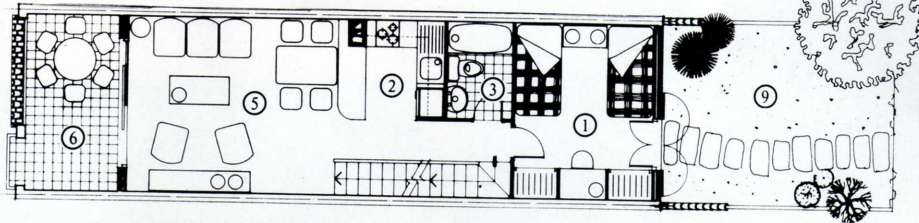

MONET As

- ① Sovrum
- ② Kök
- ③ Bad
- ④ Tvätt
- ⑤ Vardagsrum
- ⑥ Terrass
- ⑦ Entré
- ⑧ Garage
- ⑨ Trädgård
- ⑩ Förråd

Bostadsyta: 85 m² Garage: 26 m² Terrass: 23 m² Byggyta: 134 m²