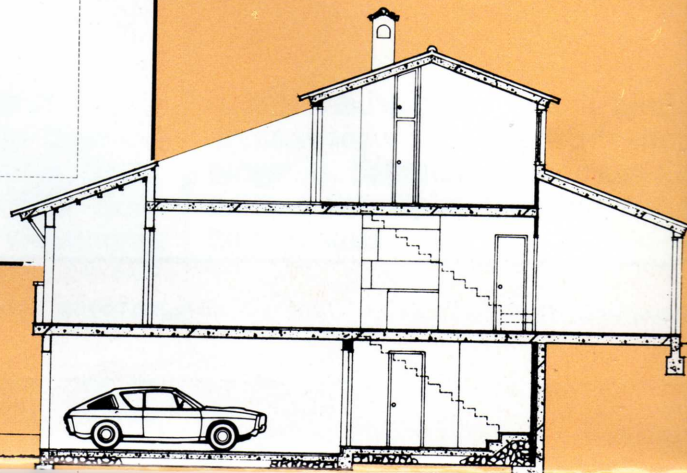

MONET As

- ① Sovrum
- ② Kök
- ③ Bad
- ④ Tvätt
- ⑤ Vardagsrum
- ⑥ Terrass
- ⑦ Entré
- ⑧ Garage
- ⑨ Trädgård
- ⑩ Förråd

Bostadsyta: 85 m² Garage: 26 m² Terrass: 23 m² Byggyta: 134 m²