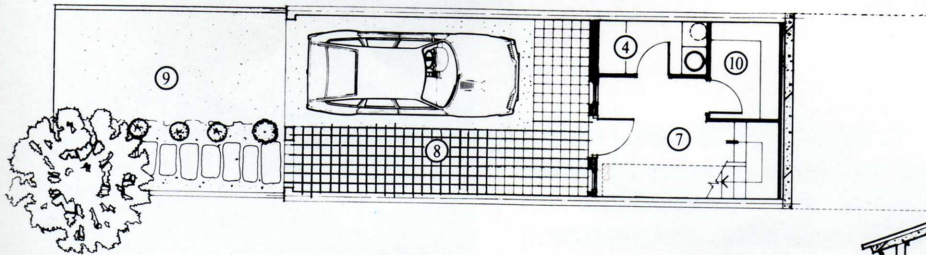

MONET As

- ① Sovrum
- ② Kök
- ③ Bad
- ④ Tvätt
- ⑤ Vardagsrum
- ⑥ Terrass
- ⑦ Entré
- ⑧ Garage
- ⑨ Trädgård
- ⑩ Förråd

Bostadsyta: 85 m² Garage: 26 m² Terrass: 23 m² Byggyta: 134 m²