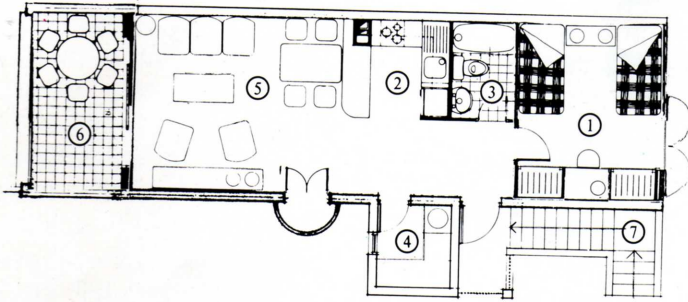

MICHELANGELO

- ① Sovrum
- ② Kök
- ③ Bad
- ④ Tvätt
- ⑤ Vardagsrum
- ⑥ Terrass
- ⑦ Entrétrappa

Bostadsyta: 51 m²

Terrass: 9 m²

Byggyta: 60 m²