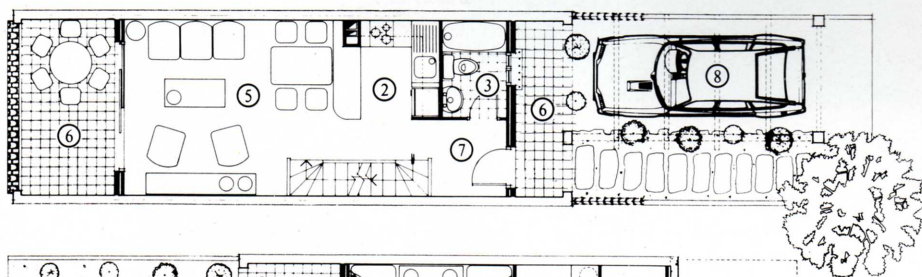

LIONARDO A

- ① Sovrum
- ② Kök
- ③ Bad
- ④ Tvätt/Förråd
- ⑤ Vardagsrum
- ⑥ Terrass
- ⑦ Entré
- ⑧ Garage
- ⑨ Trädgård
- ⑩ Disponibelt

Bostadsyta: 70 m² Garage: 21 m² Terrass: 9 m² Byggyta: 100 m²

LIONARDO B

- ① Sovrum
- ② Kök
- ③ Bad
- ④ Tvätt
- ⑤ Vardagsrum
- ⑥ Terrass
- ⑦ Entré
- ⑧ Carport
- ⑨ Trädgård
- ⑩ Förråd

Bostadsyta: 63 m² Carport: 15 m² Terrass: 23 m² Byggyta: 101 m²