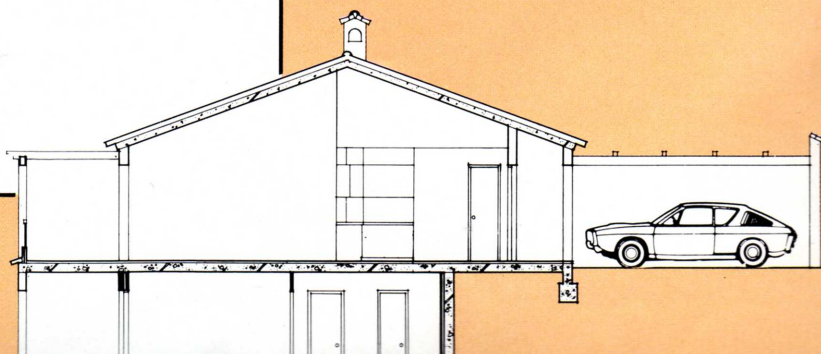

LIONARDO A

- ① Sovrum
- ② Kök
- ③ Bad
- ④ Tvätt/Förråd
- ⑤ Vardagsrum
- ⑥ Terrass
- ⑦ Entré
- ⑧ Garage
- ⑨ Trädgård
- ⑩ Disponibelt

Bostadsyta: 70 m² Garage: 21 m² Terrass: 9 m² Byggyta: 100 m²

LIONARDO B

- ① Sovrum
- ② Kök
- ③ Bad
- ④ Tvätt
- ⑤ Vardagsrum
- ⑥ Terrass
- ⑦ Entré
- ⑧ Carport
- ⑨ Trädgård
- ⑩ Förråd

Bostadsyta: 63 m² Carport: 15 m² Terrass: 23 m² Byggyta: 101 m²