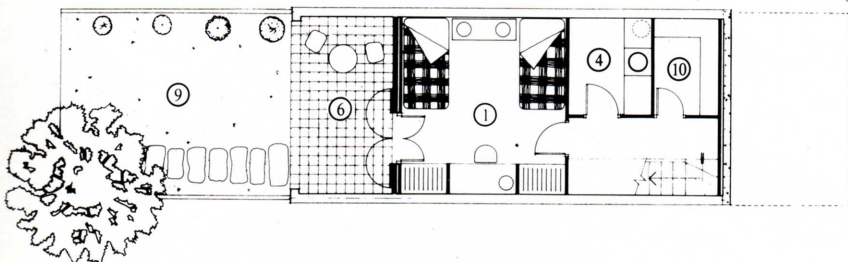

LIONARDO A

- ① Sovrum
- ② Kök
- ③ Bad
- ④ Tvätt/Förråd
- ⑤ Vardagsrum
- ⑥ Terrass
- ⑦ Entré
- ⑧ Garage
- ⑨ Trädgård
- ⑩ Disponibelt

Bostadsyta: 70 m² Garage: 21 m² Terrass: 9 m² Byggyta: 100 m²

LIONARDO B

- ① Sovrum
- ② Kök
- ③ Bad
- ④ Tvätt
- ⑤ Vardagsrum
- ⑥ Terrass
- ⑦ Entré
- ⑧ Carport
- ⑨ Trädgård
- ⑩ Förråd

Bostadsyta: 63 m² Carport: 15 m² Terrass: 23 m² Byggyta: 101 m²