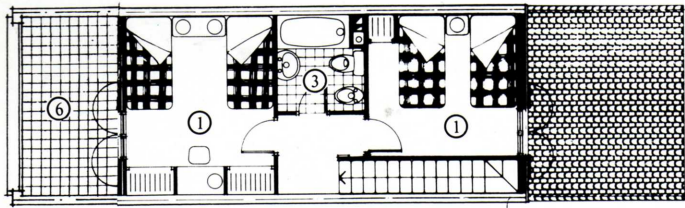

GOYA As

- ① Sovrum
- ② Kök
- ③ Bad
- ④ Tvätt
- ⑤ Vardagsrum
- ⑥ Terrass
- ⑦ Entré
- ⑧ Garage
- ⑨ Trädgård
- ⑩ Förråd

Bostadsyta: 99 m² Garage: 26 m² Terrass: 18 m² Byggyta: 143 m²

GOYA Bs

- ① Sovrum
- ② Kök
- ③ Bad
- ④ Tvätt
- ⑤ Vardagsrum
- ⑥ Terrass
- ⑦ Entré
- ⑧ Carport
- ⑨ Trädgård
- ⑩ Förråd

Bostadsyta: 97 m² Carport: 15 m² Terrass: 32 m² Byggyta: 144 m²