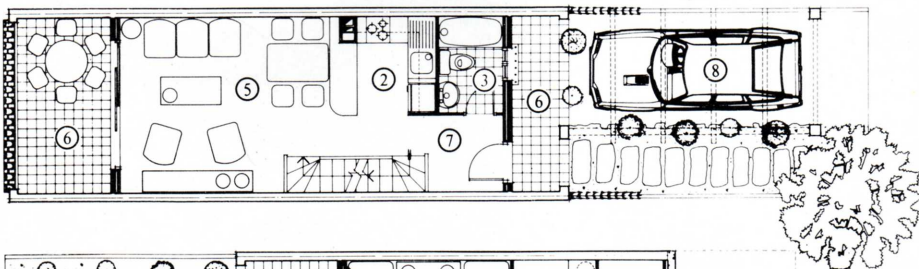

GOYA As

- ① Sovrum
- ② Kök
- ③ Bad
- ④ Tvätt
- ⑤ Vardagsrum
- ⑥ Terrass
- ⑦ Entré
- ⑧ Garage
- ⑨ Trädgård
- ⑩ Förråd

Bostadsyta: 99 m² Garage: 26 m² Terrass: 18 m² Byggyta: 143 m²

GOYA Bs

- ① Sovrum
- ② Kök
- ③ Bad
- ④ Tvätt
- ⑤ Vardagsrum
- ⑥ Terrass
- ⑦ Entré
- ⑧ Carport
- ⑨ Trädgård
- ⑩ Förråd

Bostadsyta: 97 m² Carport: 15 m² Terrass: 32 m² Byggyta: 144 m²