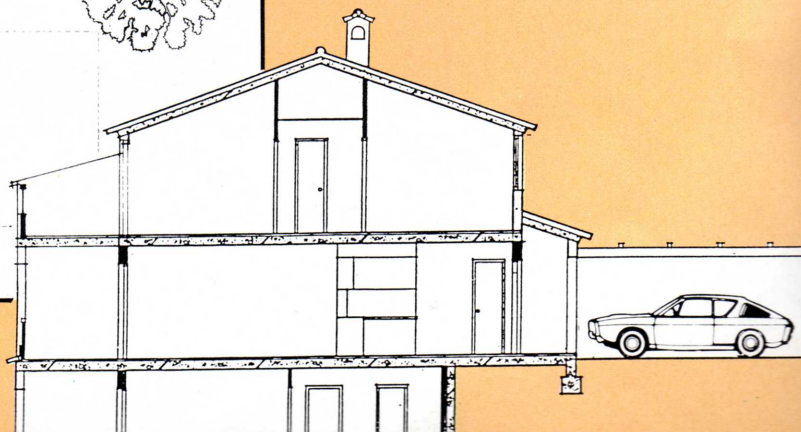

GOYA As

- ① Sovrum
- ② Kök
- ③ Bad
- ④ Tvätt
- ⑤ Vardagsrum
- ⑥ Terrass
- ⑦ Entré
- ⑧ Garage
- ⑨ Trädgård
- ⑩ Förråd

Bostadsyta: 99 m² Garage: 26 m² Terrass: 18 m² Byggyta: 143 m²

GOYA Bs

- ① Sovrum
- ② Kök
- ③ Bad
- ④ Tvätt
- ⑤ Vardagsrum
- ⑥ Terrass
- ⑦ Entré
- ⑧ Carport
- ⑨ Trädgård
- ⑩ Förråd

Bostadsyta: 97 m² Carport: 15 m² Terrass: 32 m² Byggyta: 144 m²