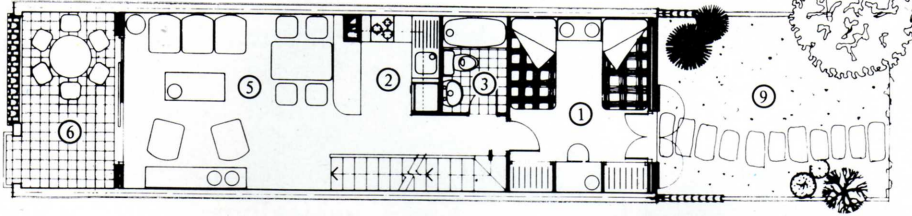

GOYA A

- ① Sovrum
- ② Kök
- ③ Bad
- ④ Tvätt
- ⑤ Vardagsrum
- ⑥ Terrass
- ⑦ Entré
- ⑧ Garage
- ⑨ Trädgård
- ⑩ Förråd

Bostadsyta: 99 m² Garage: 26 m² Terrass: 9 m² Byggyta: 134 m²

GOYA B

- ① Sovrum
- ② Kök
- ③ Bad
- ④ Tvätt
- ⑤ Vardagsrum
- ⑥ Terrass
- ⑦ Entré
- ⑧ Carport
- ⑨ Trädgård
- ⑩ Förråd

Bostadsyta: 97 m² Carport: 15 m² Terrass: 23 m² Byggyta: 135 m²