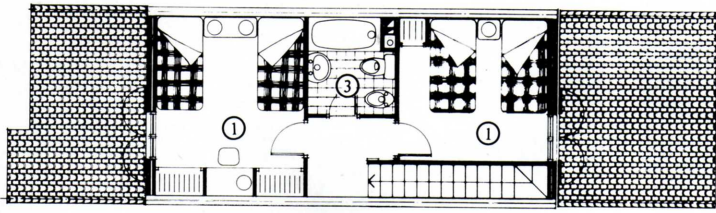

GOYA A

- ① Sovrum
- ② Kök
- ③ Bad
- ④ Tvätt
- ⑤ Vardagsrum
- ⑥ Terrass
- ⑦ Entré
- ⑧ Garage
- ⑨ Trädgård
- ⑩ Förråd

Bostadsyta: 99 m² Garage: 26 m² Terrass: 9 m² Byggyta: 134 m²

GOYA B

- ① Sovrum
- ② Kök
- ③ Bad
- ④ Tvätt
- ⑤ Vardagsrum
- ⑥ Terrass
- ⑦ Entré
- ⑧ Carport
- ⑨ Trädgård
- ⑩ Förråd

Bostadsyta: 97 m² Carport: 15 m² Terrass: 23 m² Byggyta: 135 m²