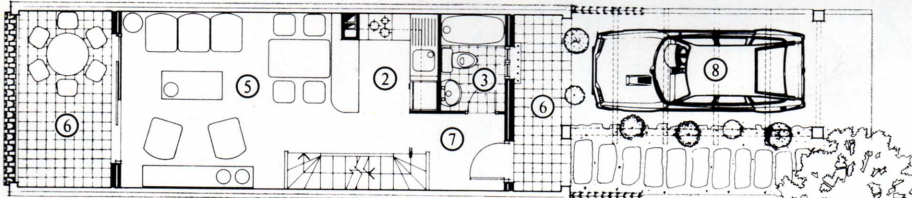

GOYA A

- ① Sovrum
- ② Kök
- ③ Bad
- ④ Tvätt
- ⑤ Vardagsrum
- ⑥ Terrass
- ⑦ Entré
- ⑧ Garage
- ⑨ Trädgård
- ⑩ Förråd

Bostadsyta: 99 m² Garage: 26 m² Terrass: 9 m² Byggyta: 134 m²

GOYA B

- ① Sovrum
- ② Kök
- ③ Bad
- ④ Tvätt
- ⑤ Vardagsrum
- ⑥ Terrass
- ⑦ Entré
- ⑧ Carport
- ⑨ Trädgård
- ⑩ Förråd

Bostadsyta: 97 m² Carport: 15 m² Terrass: 23 m² Byggyta: 135 m²